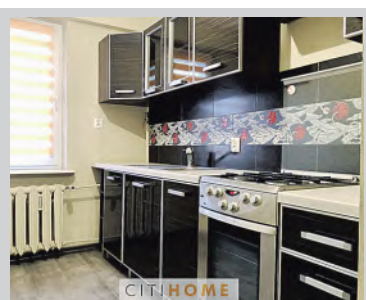

Osiedle Ługi, 36 m², 3 piętro, 2 pokoje, widna kuchnia, balkon, piwnica, cena 225 000 zł, tel. 507 847 874, Citihome Nieruchomości

■ Ottock, ul. Kraszewskiego, 21 m², odrębna własność, parter z ogródkiem ok. 100 m², po remoncie, kuchnia do własnej aranżacji, cena 140 000 zł, tel. 513 401 901, Citihome Nieruchomości

■ Józefów, mieszkanie rozkładowe, 71 m², 3 pokoje, balkon, piwnica, miejsce parkingowe, blisko stacji PKP Józefów, 585 000 zł, Joanna Gruba, tel. 660 280 311, www.elandom.pl

Ottock – mieszkanie 84 m², 5 pokoi, 3 piętro, do remontu. TYLKO U NAS!
Cena: 415 000 zł, oferta: 3001/OMS, www.portman.com.pl, tel. 517 445 776