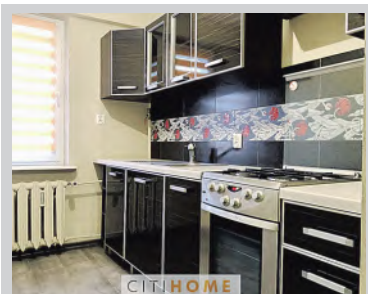

Osiedle Ługi, 36 m², 3 piętro, 2 pokoje, widna kuchnia, balkon, piwnica, cena 225 000 zł, tel. 507 847 874, Citihome Nieruchomości

- Otwock, ul. Kraszewskiego, 21 m², odrębna własność, parter z ogródkiem ok. 100 m², po remoncie, kuchnia do własnej aranżacji, cena 140 000 zł, tel. 513 401 901, Citihome Nieruchomości

- Józefów, mieszkanie rozkładowe, 71 m², 3 pokoje, balkon, piwnica, miejsce parkingowe, blisko stacji PKP Józefów, 585 000 zł, Joanna Gruba, tel. 660 280 311, www.elandom.pl

Otwock – mieszkanie 84 m², 5 pokoi, do remontu, 3 piętro, balkon, piwnica. Cena: 415 000 zł, oferta: 3001/OMS, www.portman.com.pl, tel. 517 445 776